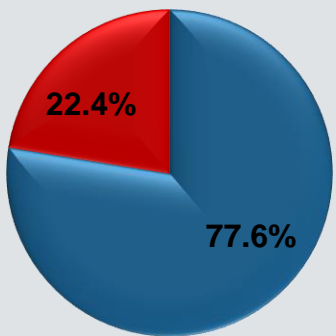

ფიზიკა

გამსვლელი ქულა: 19 ქულა.

ფიზიკის ტესტში მინიმალური კომპეტენციის ზღვარი გადალახა აბიტურიენტთა 77,6%-მა.