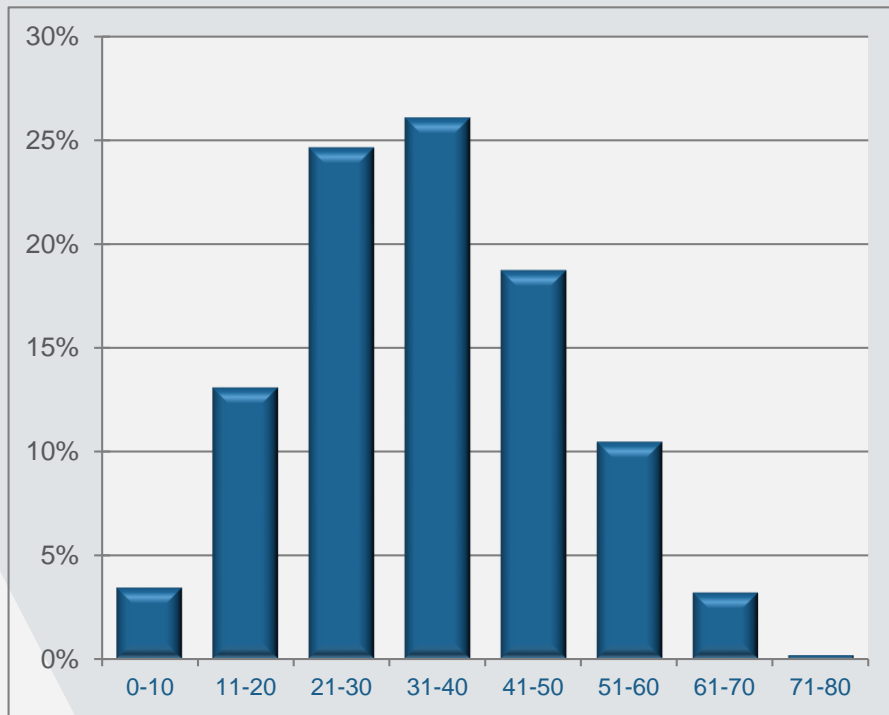

ლიტერატურა