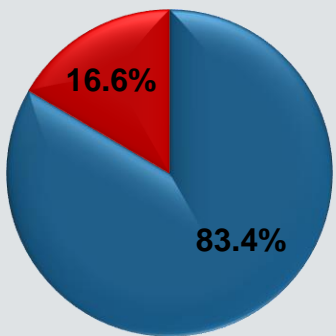

ლიტერატურა

ერთიანი ეროვნული გამოცდები 2017

ლიტერატურა

გამოცდაზე გამოცხადებულ აბიტურიენტთა რაოდენობა	4115
გამოცდაზე დაფიქსირებული მაქსიმალური ქულა*	75 (1)
საშუალო ქულა	34,4
საშუალო სირთულე**	43,0

* ტესტის მაქსიმალური ქულა - 80

** ტესტის საშუალო სირთულე - ტესტის საშუალო ქულა გაყოფილი ტესტის მაქსიმალურ ქულაზე და გამრავლებული 100-ზე.

ლიტერატურა

გამსვლელი ქულა: 21 ქულა.

ლიტერატურის ტესტში მინიმალური კომპეტენციის ზღვარი გადალახა აბიტურიენტთა 83.4%-მა.